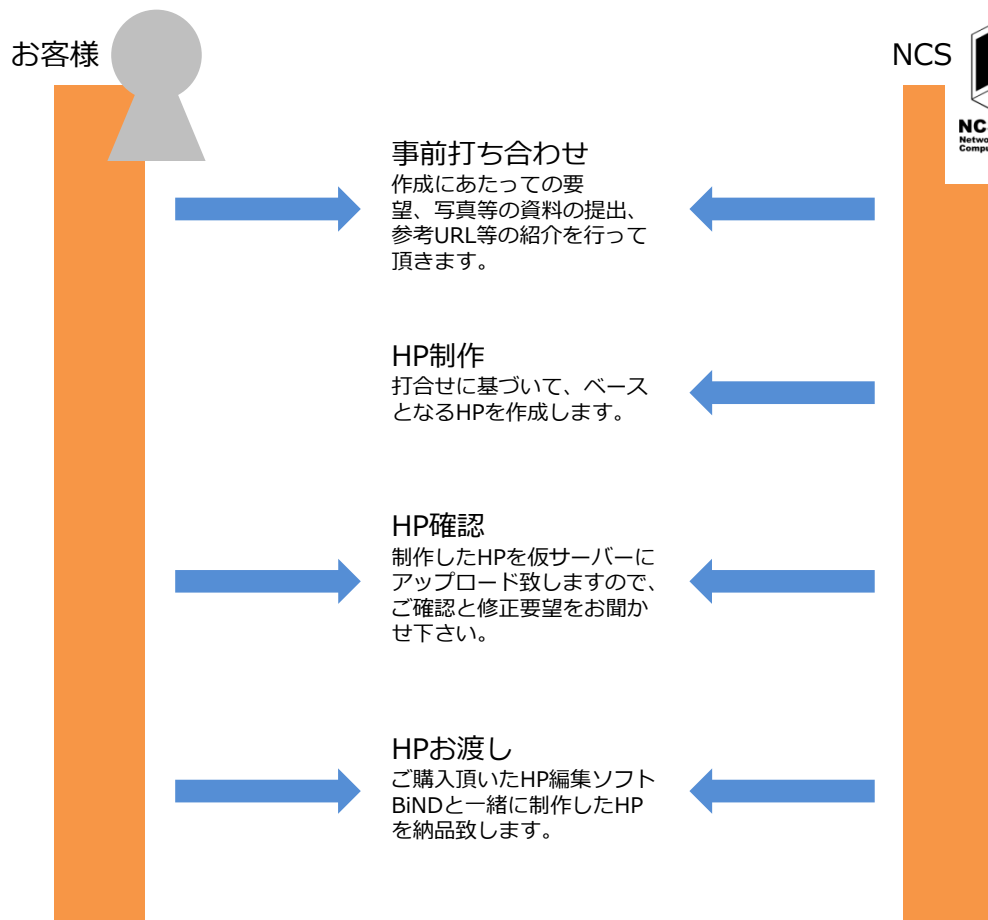

HP作成フロー

BiND for WebLiFE